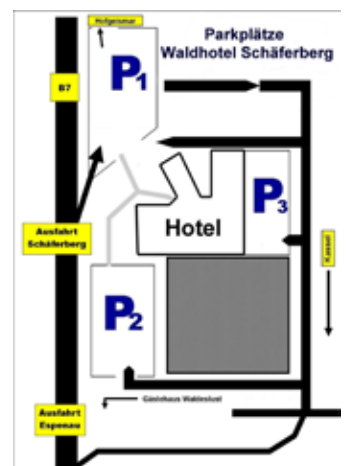

Buslinie 046

Kassel Holländische Strasse > Espenau

Flughafen Kassel-Calden Entfernung ca. 2 km